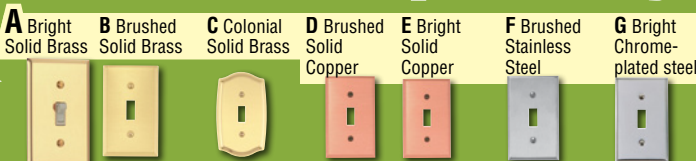

# Switch To Superior Quality At Affordable Prices!

Item	A	B	ea. \$	C	ea. \$	D	E	ea. \$	F	ea. \$	G	ea. \$
Toggle / Dimmer	27000	27100	8	66072	8		27066	14	95822	10	19010	4
Outlet	27010	27110	8	66070	8				95823	10	19011	4
Double Toggle	27001	27101	12						95824	16	19012	6
Toggle Outlet	27041	27141	12	66069	11			14	95825	16	19013	5
Triple Toggle	27002	27102	17	66068	15			19	95826	24	19014	8
GFI/Rocker slideDim	27069	27169	8	98319	8		96962	10.4	95836	10	19021	4
Single Blank	27017	27117	8	98226	8		96714	10.4	95827	10	19015	4
Double Blank	18878	18879	12	18884	11		18880	14	18890	22	19016	5
Triple Blank	18881	18883	16	18891	15	18887	18885	19	18889	24	19023	8
Double Outlet	27011	27111	12			96730		14	95830	16	19018	5
Dbt Toggle Outlet	27055	27155	16	96961	15	96731	96720	19	95831	24	19019	7
Triple Toggle Outlet	27060	27160	29			96732	96721	24	95832	42	18117	12
GFI Toggle	96970	96975	12					14	95838	16	19022	7
Double GFI	96972	96977	12					14	95840	16	18118	7
Four Toggle	27003	27103	24					95833	44	19020	9	9
Five Toggle	27004	27104	29			96966	96963	29	95834	45	18119	9
Six Toggle	27005	27105	36			96967	96964	34	95835	48	18120	10
3/4" ID Phone	27021	27121	8	18888	8	96727		10.4	95828	10	19017	9
Toggle 2 Outlet	97204	97205	19			97207	97206	19	98821	32	18135	9
GFI Outlet	96969	96974	12	96989	11	96979	96979	14	95839	16	18143	5
Single Receptacle	27013	27113	8			96728	96717	10.4	95829	10	18146	5
Triple GFI	96973	96978	16					19	95841	24	18147	9

Solid Brass Push Button Switchplates

Finish	\$	Bright	Brushed
Single	8	27063	27163
Double	14	27064	27164
Triple	19	95850	95851

**Medusa Sconce**  
8 1/2" h x 3 7/8" w  
x 5 3/4" proj.  
(candle not incl.)  
**98966 Cast Br. \$69**

**Sconce**  
9 1/8" h x 3 1/8" w  
x 5" proj.  
Backplate: 9 1/8" h  
x 4 7/8" w  
**98965 P. Br. \$79**

\* Lifetime PVD finish to the Victorian switchplates

**A** **A. Exquisite Hurricane Sconce**  
20779 Brass, P/L **\$99**