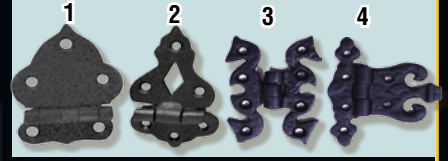

**Crystal jewelry for your candles & keep wax off you table!  
Add Elegance To Candles, Chandeliers & Lamps**

Item	H	\$	Item	H	\$
A Bobeche	33903	4 13	L Fan	19753	2 1/2 10
B Jewel Chain	33904	12 29	M Lt Amber	19876	8
C Diamond Spire	18903	11	M Green	19870	2 11
D Dk amber Spire	19835	3 21	N Red (shown)	19875	7
E Red tapered	19838	6 3	O Clear	34009	1 1/2 7
F Teardrop	18757	6 3	O Red	34010	2 17
G Tapered	34008	4 15	P Blue	19826	12
H Scalloped	18754	13 21	P Dk Amber	19830	
I Tapered Spire	19837	3 21	P Blue	19832	
J Star spire	18758	14	P Green	19831	
K Grape	19839	3 1/2 50	P Dk Amber	19834	
			P Red	19833	

**Brass, Chrome & Ceramic Hooks**

Item	Fin	h x w x proj in	\$
1 20025	RSF	3 5/8 x 2 x 5 1/4	23
2 29136		3 x 1 3/8 x 3 1/2	9
3 23248		3 3/4 x 1 1/2 x 3 1/2	25
4 23027		6 1/4 x 1 1/2 x 3	16
5 18534	P/Br	4 5/8 x 2 1/4 x 1 1/4	16
6 98219		3 1/4 x 3 1/4 x 2	13
7 66013		5 1/2 x 4 x 9 3/8	39
8 20709	Chr	4 x 3 3/4 x 1	14
9 20687	P/Br	12 x 24 x 2 3/4	149
10 21502	RSF	1 3/4 x 10 3/4 x 2	29
11 18501	Chr	1 3/4 x 15 1/2 x 2	54
12 20710	P/Br	4 x 16 1/2 x 1	69
13 20715	Chr		

**Decorative Hinges**

Item	Offset	Dim	\$
1 Hoosier	15729	1/4 2 x 2 1/2	8 ea.
2 Hoosier	15730	3/8 2 x 3 1/2	10 ea.
3 Decorative	15786	Flush 2 3/4 x 1 3/4	8 ea.
4 Decorative	15784	Flush 2 1/4 x 3 1/2	10 ea.

**Pulls**

Item	Dim in.	\$
1 21076	3 1/2	9
2 15701	4	9
3 15652	4 1/2	9
4 15631	5	9
5 15636	5	14
6 15702	3 3/4	9
7 15723	5	9
8 15792	5 1/2	16

**Knobs**

Item	W	\$
1 15851	1 1/4	
2 15852	1 1/2	9
3 15853	1	
4 15854	1 1/4	
5 15850	1 1/4	9
6 16046	1	9