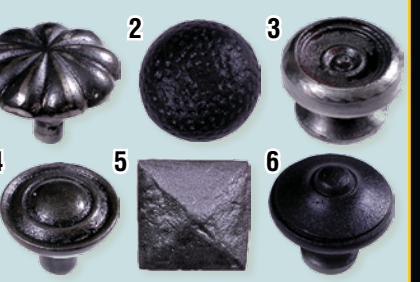

**Decorative Hinges**

Item	Offset	Dim	\$
1 Hoosier	15729	1/4 2 x 2 1/2	8 ea.
2 Hoosier	15730	3/8 2 x 3 1/2	10 ea.
3 Decorative	15786	Flush 2 3/4 x 1 3/4	8 ea.
4 Decorative	15784	Flush 2 1/4 x 3 1/2	10 ea.

**Wrought Iron  
RSF finish**

**Bin Pulls**

Item	H	W	Proj	\$
1 15688	1 1/2	3 3/4	3/4	
2 15687		3 7/8		
3 15686	2	4		
4 15685	1 7/8	3 3/4	7/8	
5 15682	1 3/4	4		
6 15681	1 1/4	3 3/8	11/16	
7 15680	1 5/8	4	13/16	
8 15678	1 3/4	4	13/16	
9 15677	3 7/8	2	11/16	
10 15679	1 3/4	4	13/16	
11 15684	1 1/2	4	7/8	
12 15689	1 7/8	3 1/4	5/8	
13 15876	2	3	1	
14 15869	1 1/4	2 3/4		
15 15875	1 3/8	3 1/2		
16 15874		4 1/4		
17 15872	1 1/2	3 1/2		
18 15870	4		3/4	
19 15867	2	4		
20 15868		3		
21 15871	1 1/2	3 3/4		
22 15877	2	4		
23 15873	1 3/4	3 1/2		

**Pulls**

Item	Dim in.	\$
1 21076	3 1/2	9
2 15701	4	9
3 15652	4 1/2	9
4 15631	5	9
5 15636	5	14
6 15702	3 3/4	9
7 15723	5	9
8 15792	5 1/2	16

**Knobs**

Item	W	\$
1 15851	1 1/4	
2 15852	1 1/2	9
3 15853	1	
4 15854	1 1/4	
5 15850	1 1/4	9
6 16046	1	9