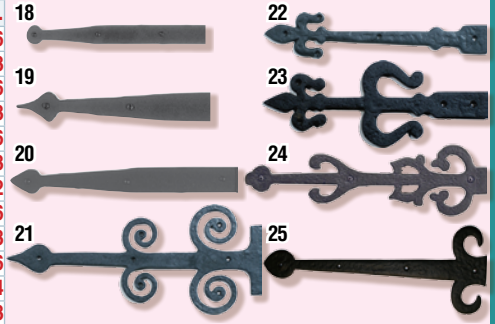

Pintle & Strap

Item	Description	Dim = in	\$ pr.
21018	Bean	14	49
21019	Heart	18	59
21024	Heart	14	49
21025	Heart	18	59
21021	Spear	14	49
21022	Spear	18	59
21012	Bean	14	49
21013	Bean	18	59
21010	Heart	14	49
21011	Heart	18	59
21008	Spear	14	49
21009	Spear	18	59

Item	Dim = in.	\$
3 21038	Butt Hinge Large 4 x 4	64 pr.
4 15783	Fancy Flush 2 x 2	12 ea.
15782	Flush 3 1/2 x 3	16 ea.

Pintle 1/2 in. offset from center of the pin

Item	Dim	\$ ea.
15999	4 X 24	69
16001	4 X 28	79
16002	4 X 34	89
16003	4 X 24	69
16004	4 X 28	79
16005	4 X 34	89
16006	4 X 24	69
16007	4 X 28	79
16008	4 X 34	89

Strap Hinges

Item	Dim	\$ ea.
15565	5 1/2 x 10	35
15566	5 1/2 x 12	39
15567	6 1/2 x 18	79
15568	6 1/2 x 24	109
15569	6 1/2 x 36	129
15570	6 1/2 x 48	269
15561	6 1/4 x 12	49
15562	6 1/4 x 15	59
15563	6 1/4 x 18	79
15564	6 1/4 x 24	109
15799	3 3/4 x 12	22
15798	3 3/4 x 15 1/2	25
15797	4 x 18	28
15800	4 x 18	28
15803	4 1/4 x 9	16
15802	4 1/4 x 11 3/4	19
15740	5	11
15728	1 3/16 x 5 1/2	9
15785	4 x 12 1/2	18
15791	3 1/2 x 10 1/2	18
15788	3 3/4 x 12	20
15790	4 x 10	18
15789	4 x 15	25
15787	4 x 18	30
21061	4 3/4 x 9	39pr.

Decorative Hinge Front Cover Plate

Item	Dim	\$ ea.
18 Bean	21027 1 1/2 x 14	16
21028	1 1/2 x 18	18
19 Spear	21030 1 1/2 x 14	16
21031	1 1/2 x 18	18
20 Heart	21033 1 1/2 x 14	16
21034	1 1/2 x 18	18
21 Decorative	16040 8 3/4 x 15 3/4	22
15794	1 1/2 x 12	16
15793	2 x 16 1/2	18
22 Fleur de Lis	15795 4 x 11	16
23 Fleur de Lis	23999 3 1/8 x 11	24
24 Decorative	15796 6 x 16	18
25 Heart		