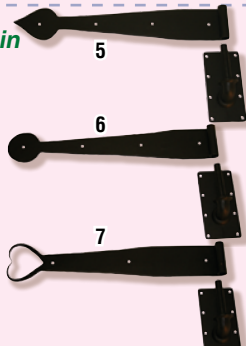

Latches 2 1/2" proj, come with hardware shown below (A).
WI= Wrought Iron, RSF. Br.
P/L= Brass Polished and lacquered

Item	Desc.	Dim = in.	\$
25003		7 1/2 x 2 1/2	59
A 15823	Heart	8 x 6 3/4	49
15822		8 x 5 3/4	
15714	WI	9 1/2 x 3	
B 25002	Bean	6 3/4 x 2 1/4	59
C 25001	Pitcher	8 3/4 x 2 3/4	
D 24100	Norfolk	8 x 1 5/8	
E 10749	Suffolk	PL Br. 8 1/2 x 1 1/4	
F 19763	Spear	WI 8 1/2 x 2 1/2	
F 21063	Colonial	RSF Bk 6 3/4 x 2 1/4	16
G 15821	Fl. de Lis	WI 9 1/2 x 7 1/2	59
H 15712		12 x 2	49

Pintle & Strap

Item	Description	Dim = in	\$ pr.
21018	Bean	14	49
21019	Heart	18	59
21024	Heart	14	49
21025	Heart	18	59
21021	Spear	14	49
21022	Spear	18	59
21012	Bean	14	49
21013	Bean	18	59
21010	Heart	14	49
21011	Heart	18	59
21008	Spear	14	49
21009	Spear	18	59

Item	Dim = in.	\$
3 21038	Butt Hinge Large 4 x 4	64 pr.
4 15783	Fancy Flush 2 x 2	12 ea.
15782	Flush 3 1/2 x 3	16 ea.

Pintle 1/2 in. offset from center of the pin

Item	Dim	\$ ea.
15999	4 X 24	69
16001	4 X 28	79
16002	4 X 34	89
16003	4 X 24	69
16004	4 X 28	79
16005	4 X 34	89
16006	4 X 24	69
16007	4 X 28	79
16008	4 X 34	89

Strap Hinges

Item	Dim	\$ ea.
15565	5 1/2 x 10	35
15566	5 1/2 x 12	39
15567	6 1/2 x 18	79
15568	6 1/2 x 24	109
15569	6 1/2 x 36	129
15570	6 1/2 x 48	269
15561	6 1/4 x 12	49
15562	6 1/4 x 15	59
15563	6 1/4 x 18	79
15564	6 1/4 x 24	109
15799	3 3/4 x 12	22
15798	3 3/4 x 15 1/2	25
15797	4 x 18	28
15800	4 x 18	28
15803	4 1/4 x 9	16
15802	4 1/4 x 11 3/4	19
15740	5	11
15728	1 3/16 x 5 1/2	9
15785	4 x 12 1/2	18
15791	3 1/2 x 10 1/2	18
15788	3 3/4 x 12	20
15790	4 x 10	18
15789	4 x 15	25
15787	4 x 18	30
21061	4 3/4 x 9	39pr.