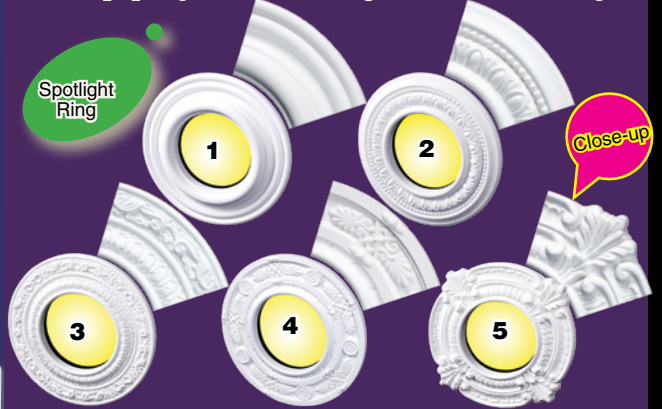

### Recessed Niches Gives You Space You Never Had.

Item	\$	Sale
A 19737	\$299	\$269
29 1/4" h x 16" w x 2" proj.		
B 20400	\$299	\$269
34" h x 20" w x 6" proj.		
C 20404	\$399	\$369
50 3/4" h x 25" w x 7 1/2" proj.		

### Dress up spotlights with these easy to install urethane rings

1 #	2 #	Inner Dia.	Outer Dia.	\$	3 #	4 #	5 #	Inner Dia.	Outer Dia.	\$
15446	15449	4in.	8in.	\$14	16476	16479	16482	4in.	8in.	\$24
15447	15450	5in.	9in.	\$16	16477	16480	16483	6in.	10in.	\$26
12750	12751	6 1/2in.	10 1/2in.	\$18	16478	16481	16484	8in.	12in.	\$39
15448	15451	8in.	12in.	\$20						