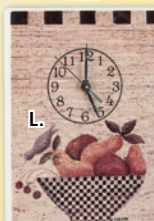

Blue

Blue Peacock

Green Peacock

Birdhouse

Bluebird

Ceramic

Tick Tock!

	Item	\$	H
A.	67115	\$99	16 1/2"
	67116	\$99	
B.	19808	\$99	23 1/2"
C.	13019	\$99	14 1/2"
D.	14251	\$169	12"
E.	14275	\$79	8 1/4"
F.	13020	\$99	14 3/4"
G.	14252	\$299	11 13/16"
H.	64184	\$80	9"
	64557	\$299	
I.	63877	\$299	6"
	41750	\$229	
J.	41750	\$229	14 1/2"
K.	665406	\$89	10 3/4"
L.	64621	\$89	12 1/4"